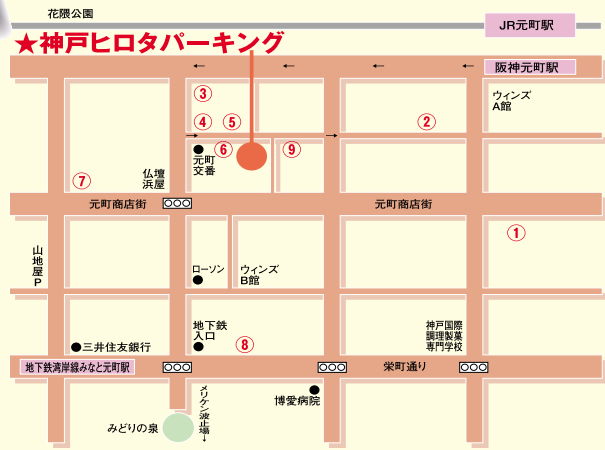

お問い合わせ・ご予約は

ETCリース助成取扱店 株式会社 イーアンドイー
 (株)イーアンドイー 六甲SS(担当者:岡田、岩藤) 神戸市灘区篠原中町2-2-12 TEL: 078-861-2174
 (株)イーアンドイー 押部谷SS(担当者:本間、徳野) 神戸市西区押部谷町西盛字北山566-273 TEL: 078-994-3528

おトクがいっぱい
ワクワクライフを楽しもう！神戸・元町編

PCUBのパーキングセールでワクワクライフを楽しもう！！

街の人気ショップ、PCUBコミュニティショップのご案内。

1日最大 1,000円 とめ放題

駐車場DATA
 【住所】神戸市中央区元町通3-11-3
 【電話番号】078-392-1246
 【営業時間】全日 8:00-22:00
 【駐車台数】72台
 【通常料金】全日全車種 月～金 :1分/5円(1h/300円)
 土・日・祝:1分/6.67円(1h/400円)
 24時間とめ放題 月～金/1,000円
 土・日・祝/1,200円